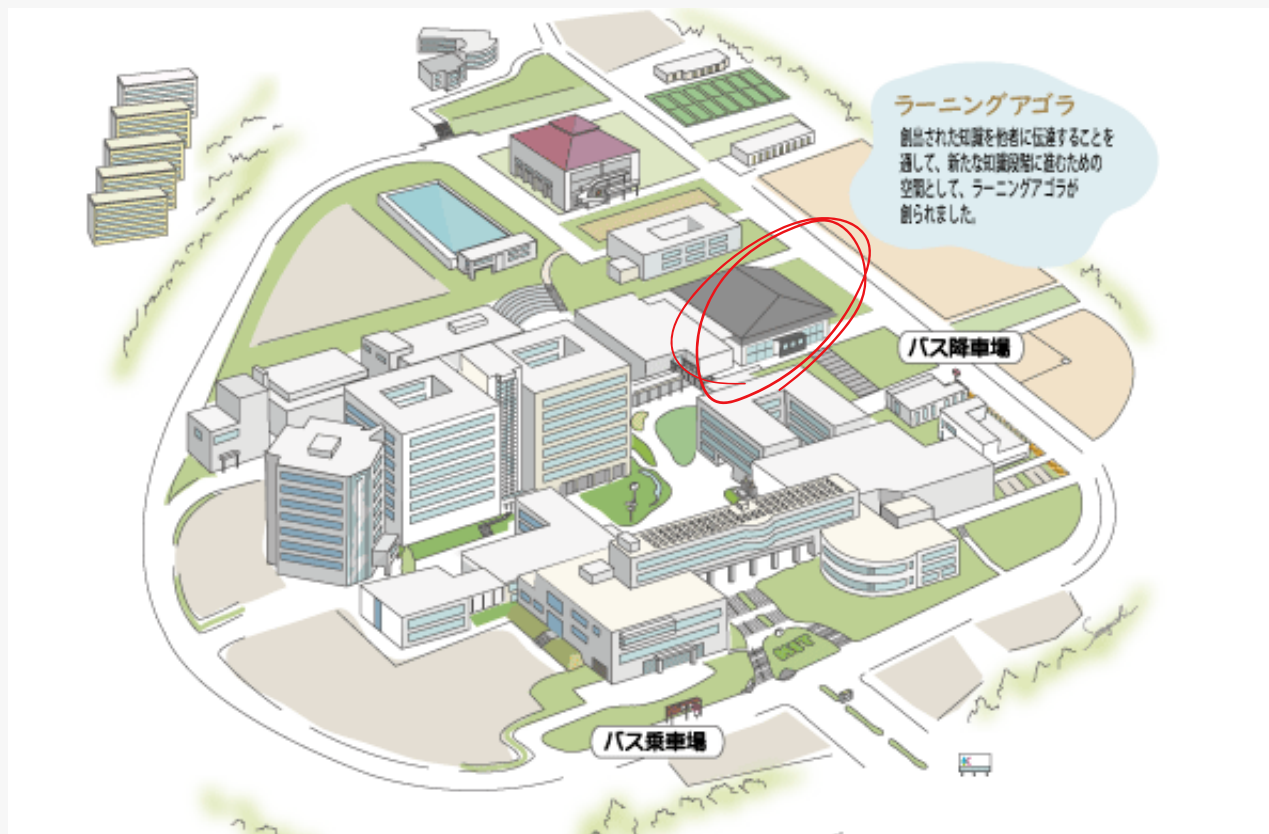

Location

【開催場所】

九州工業大学 飯塚キャンパス ラーニング・アゴラ棟

【住所】

〒820-0067 福岡県飯塚市川津680-4

Note

● 持ち物

[昼食]

※ミール入学式に参加する方は昼食を持ってこなくても大丈夫です！

- ミール入学式に参加する方は事前申し込みを必ずお願いします
- 当日参加、途中退出は可能です！
- これらの企画は、すべてこちらの二次元コードから事前に参加の申し込みができます